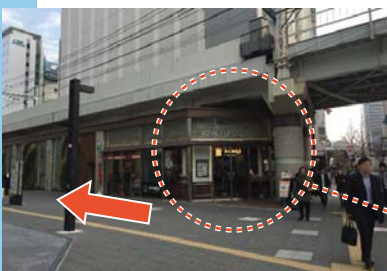

1. JR 川崎駅中央改札駅より東口方面へ直進しエスカレーターを下ってください。

2. アゼリアを目の前にして左手のタクシー乗り場に進んでください。

アゼリア

3. タクシー乗り場を右手に見ながら直進してください。

タクシー乗り場

4. 最初の信号を渡りましたらすぐ右手に進んでください。

5. 正面の京急線の高架下にございます京急ストアを左手に進んでください。

京急ストア

6. そのまま直進すると京急EXインが見えてきます。

京急EXイン

7. 京急川崎駅隣接の京急ショッピングプラザ・ウィングキッチン京急川崎内 3階にフロントがございます。