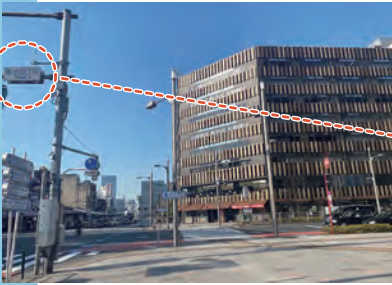

1. 「築地本願寺方面改札」より出てください。

2. 2番出口より地上に出ます。

3. 地上に出たら、歩道橋の脇をまっすぐ進んで下さい。

4. 築地四丁目という交差点を右に曲がります。

築地四丁目

5. まっすぐ進むと右手に京急 EX イン東銀座が見えてきます。
1階にはエクセルシオールカフェがございます。