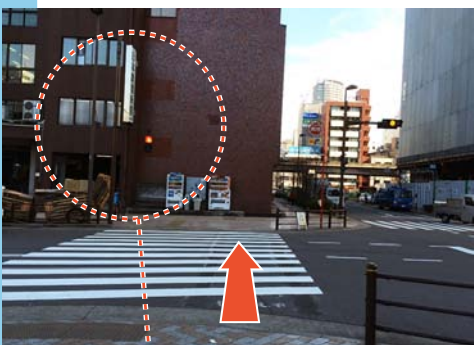

おむすびの GABA

1. 1番出口から地上に出ると、左手に「おむすびの GABA」が
ございます。そのまま中央通り沿いをまっすぐお進みください。

ファミリーマート

2. 左手に「ファミリーマート」が
ございます。その角を左折してください。

鉄道の高架下をくぐり、次の交差点を直進してください。

日本農業新聞社

途中に「日本農業新聞」が
ございます。そのまま直進してください。

4. 左手に京急 EXインが
ございます。