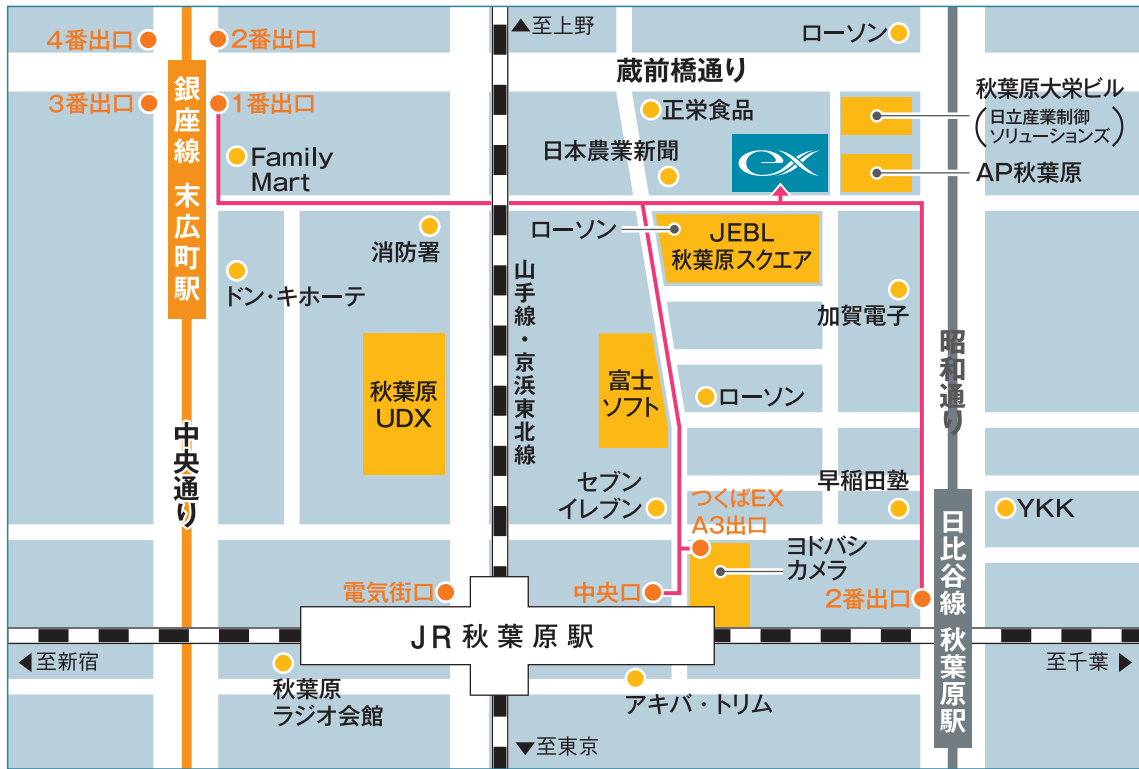

おむすびの GABA

1. 1番出口から地上に出ると、左手に「おむすびの GABA」が
ございます。そのまま中央通り沿いをまっすぐお進みください。

ファミリーマート

2. 左手に「ファミリーマート」が
ございます。その角を左折してください。

鉄道の高架下をくぐり、次の交差点を直進してください。

日本農業新聞社

途中に「日本農業新聞」が
ございます。そのまま直進してください。

4. 左手に京急 EXインが
ございます。

交通のご案内

【秋葉原駅】

JR 線秋葉原駅中央改札口から徒歩 5 分

東京メトロ日比谷線 秋葉原駅 2 番出口から徒歩 5 分

つくばエクスプレス線 秋葉原駅 A3 出口（ヨドバシカメラ方面）から徒歩 5 分

【末広町駅】

東京メトロ銀座線 末広町駅 1 番出口から徒歩 5 分