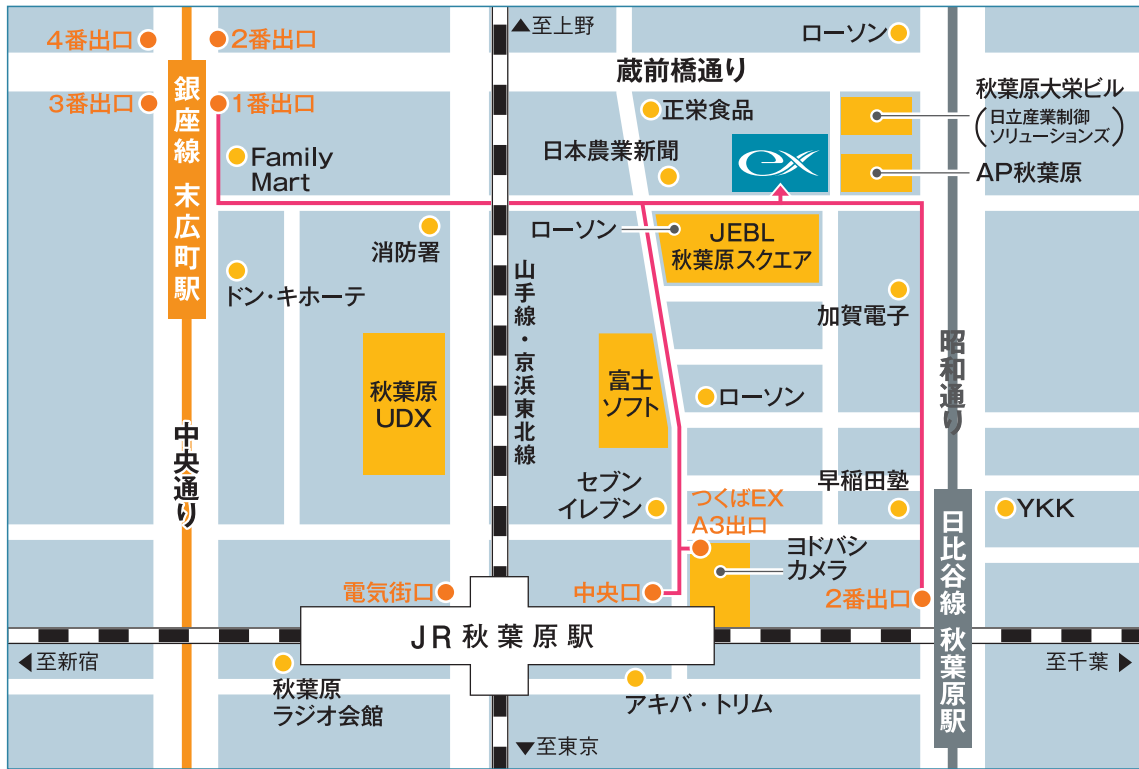

HIS

1. 2番出口から地上に出ると、左手に「エイチ・アイ・エス」がございます。そのまま昭和通り沿いにまっすぐお進みください。

早稲田塾

途中「早稲田塾」があります。そのまままっすぐお進みください。

はんこ屋さん 21

2. 3～4分ほどまっすぐ進むと左手に「はんこ屋さん 21」がございます。その先の横断歩道を渡り、左折してください。

3. 右手に京急EXインがございます。

## 交通のご案内

### 【秋葉原駅】

JR 線秋葉原駅中央改札口から徒歩 5 分

東京メトロ日比谷線 秋葉原駅 2 番出口から徒歩 5 分

つくばエクスプレス線 秋葉原駅 A3 出口（ヨドバシカメラ方面）から徒歩 5 分

### 【末広町駅】

東京メトロ銀座線 末広町駅 1 番出口から徒歩 5 分