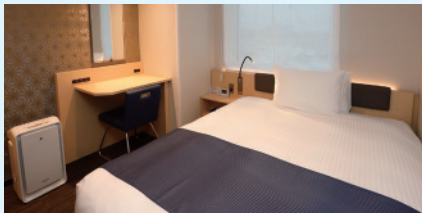

Check-in/out チェックイン 15:00 チェックアウト 10:00
※部屋タイプ・ご利用人数・宿泊プランによってチェックアウト時間が異なります。

客室タイプは、全部で8種類。全てのお部屋にシモンズ社と共同開発のベッドをご用意しております。

セミダブルA/B 14㎡/禁煙118室

EXセミダブルA 15㎡/禁煙51室

EXセミダブルB 15㎡/禁煙48室

ダブル 19㎡/禁煙18室

ツイン 25㎡/禁煙20室

トリプル 35㎡/禁煙3室

大浴場・お休み処 旅の疲れをゆっくりと癒すことができます。

大浴場

お休み処

内湯、外湯を男女それぞれにご用意。
ご宿泊のお客様は無料でご利用いただけます。

館内設備・サービス/アメニティ/客室設備

館内設備・サービス

- ウェルカムコーヒー
- アイロン・アイロン台貸出
- 電子レンジ
- フロントスタッフ 24時間対応
- 自動販売機
- 宅配便サービス
- 製水機
- 宅配便サービス
- コインランドリー
- ゲストランドリー 他
- スポンプレッサー貸出

アメニティ

- シャンプー
- ハミガキセット
- コンディショナー
- パジャマ
- ボディソープ
- くし ● ひげ剃り
- ボディタオル
- アメニティバイキング (2階フロントロビーにございます)
- フェイスタオル
- バスタオル

客室設備

- サーモスタット付シャワー水栓
- シャワー付トイレ
- 液晶テレビ
- 個別空調
- 電気ケトル
- 冷蔵庫
- マイナスイオンドライヤー
- 全室Wi-Fi対応
- USBコンセント(出力2A)
- 加湿機能付き空気清浄機