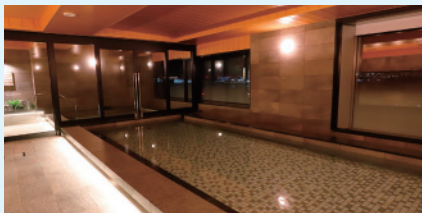

Check-in/out チェックイン 15:00 チェックアウト 10:00
※部屋タイプ・ご利用人数・宿泊プランによってチェックアウト時間が異なります。

客室タイプは、全部で8種類。全てのお部屋にシモンズ社と共同開発のベッドをご用意しております。

セミダブルA/B 14㎡/禁煙118室

EXセミダブルA 15㎡/禁煙51室

EXセミダブルB 15㎡/禁煙48室

ダブル 19㎡/禁煙18室

ツイン 25㎡/禁煙20室

トリプル 35㎡/禁煙3室

大浴場・お休み処 旅の疲れをゆっくりと癒すことができます。

大浴場

お休み処

内湯、外湯を男女それぞれにご用意。
ご宿泊のお客様は無料でご利用いただけます。

館内設備・サービス/アメニティ/客室設備

館内設備・サービス

- ウェルカムコーヒー
- アイロン・アイロン台貸出
- 電子レンジ
- フロントスタッフ 24時間対応
- 自動販売機
- 宅配便サービス
- 製水機
- 宅配便サービス
- コインランドリー
- ゲストランドリー 他
- スポンプレッサー貸出

アメニティ

- シャンプー
- ハミガキセット
- コンディショナー
- パジャマ
- ボディソープ
- くし ● ひげ剃り
- ボディタオル
- アメニティバイキング (2階フロントロビーにございます)
- フェイスタオル
- バスタオル

客室設備

- サーモスタット付シャワー水栓
- シャワー付トイレ
- 液晶テレビ
- 個別空調
- 電気ケトル
- 冷蔵庫
- マイナスイオンドライヤー
- 全室Wi-Fi対応
- USBコンセント(出力2A)
- 加湿機能付き空気清浄機