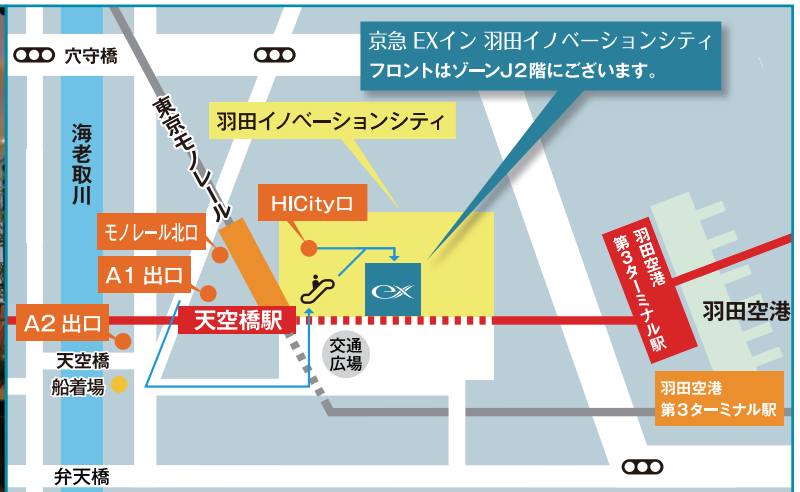

京急 EXイン 羽田イノベーションシティ

ホテルチェーン初の大浴場導入。羽田空港利用に便利なホテルです。

客室数
259室

住所 〒144-0041 東京都大田区羽田空港1-1-4

アクセス 「天空橋駅」(京急空港線/東京モノレール)
HICity口から徒歩2分、他出口から徒歩5分
ホテル⇄羽田空港間無料シャトルバス運行(夜間・早朝)

TEL 03-5579-7230

WEB <https://www.keikyu-exinn.co.jp/hotel/innovation-city/>

Check-in/out チェックイン 15:00 チェックアウト 10:00
※部屋タイプ・ご利用人数・宿泊プランによってチェックアウト時間が異なります。

客室タイプは、全部で8種類。全てのお部屋にシモンズ社と共同開発のベッドをご用意しております。

セミダブルA/B 14㎡/禁煙118室

EXセミダブルA 15㎡/禁煙51室

EXセミダブルB 15㎡/禁煙48室

ダブル 19㎡/禁煙18室

ツイン 25㎡/禁煙20室

トリプル 35㎡/禁煙3室

大浴場・お休み処 旅の疲れをゆっくりと癒すことができます。

大浴場

お休み処

内湯、外湯を男女それぞれにご用意。
ご宿泊のお客様は無料でご利用いただけます。

館内設備・サービス/アメニティ/客室設備

館内設備・サービス

- ウェルカムコーヒー
- アイロン・アイロン台貸出
- 電子レンジ
- フロントスタッフ 24時間対応
- 自動販売機
- 宅配便サービス
- 製水機
- 宅配便サービス
- コインランドリー
- ゲストランドリー 他
- スポンプレッサー貸出

全ホテル最寄駅から徒歩5分!(横須賀リサーチパークはバス5分)

京急イーエックスインホテルグループの
ご予約・お問合せは、お電話またはホームページから 詳しくは

京急 EXイン

検索

京急EXイン
羽田イノベーションシティ
サイトはこちら

羽田に、明日に、あなたにツナがる。