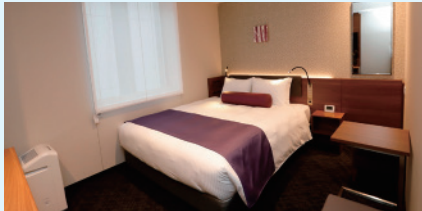

Check-in/out チェックイン 15:00 チェックアウト 10:00
※部屋タイプ・ご利用人数・宿泊プランによってチェックアウト時間が異なります。

客室タイプは、全部で8種類。全てのお部屋にシモンズ社と共同開発のベッドをご用意しております。

セミダブルA/B 14㎡/禁煙118室

EXセミダブルA 15㎡/禁煙51室

EXセミダブルB 15㎡/禁煙48室

ダブル 19㎡/禁煙18室

ツイン 25㎡/禁煙20室

トリプル 35㎡/禁煙3室

大浴場・お休み処 旅の疲れをゆっくりと癒すことができます。

大浴場

お休み処

内湯、外湯を男女それぞれにご用意。
ご宿泊のお客様は無料でご利用いただけます。

館内設備・サービス/アメニティ/客室設備

館内設備・サービス

- ウェルカムコーヒー
- アイロン・アイロン台貸出
- 電子レンジ
- フロントスタッフ 24時間対応
- 自動販売機
- 宅配便サービス
- 製水機
- 宅配便サービス
- コインランドリー
- ゲストランドリー 他
- スポンプレッサー貸出

アメニティ

- シャンプー
- ハミガキセット
- コンディショナー
- パジャマ
- ボディソープ
- くし ● ひげ剃り
- ボディタオル
- アメニティバイキング (2階フロントロビーにございます)
- フェイスタオル
- バスタオル

客室設備

- サーモスタット付シャワー水栓
- シャワー付トイレ
- 液晶テレビ
- 個別空調
- 電気ケトル
- 冷蔵庫
- マイナスイオンドライヤー
- 全室Wi-Fi対応
- USBコンセント(出力2A)
- 加湿機能付き空気清浄機