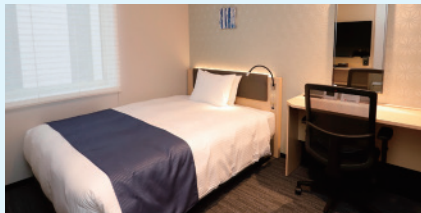

Check-in/out チェックイン 15:00 チェックアウト 10:00
※部屋タイプ・ご利用人数・宿泊プランによってチェックアウト時間が異なります。

客室タイプは、全部で8種類。全てのお部屋にシモンズ社と共同開発のベッドをご用意しております。

セミダブルA/B 14㎡/禁煙118室

EXセミダブルA 15㎡/禁煙51室

EXセミダブルB 15㎡/禁煙48室

ダブル 19㎡/禁煙18室

ツイン 25㎡/禁煙20室

トリプル 35㎡/禁煙3室

大浴場・お休み処 旅の疲れをゆっくりと癒すことができます。

大浴場

お休み処

内湯、外湯を男女それぞれにご用意。
ご宿泊のお客様は無料でご利用いただけます。

館内設備・サービス/アメニティ/客室設備

館内設備・サービス

- ウェルカムコーヒー
- アイロン・アイロン台貸出
- 電子レンジ
- フロントスタッフ 24時間対応
- 自動販売機
- 宅配便サービス
- 製水機
- 宅配便サービス
- コインランドリー
- ゲストランドリー 他
- スポンプレッサー貸出

アメニティ

- シャンプー
- ハミガキセット
- コンディショナー
- パジャマ
- ボディソープ
- くし ● ひげ剃り
- ボディタオル
- アメニティバイキング (2階フロントロビーにございます)
- フェイスタオル
- バスタオル

客室設備

- サーモスタット付シャワー水栓
- シャワー付トイレ
- 液晶テレビ
- 個別空調
- 電気ケトル
- 冷蔵庫
- マイナスイオンドライヤー
- 全室Wi-Fi対応
- USBコンセント(出力2A)
- 加湿機能付き空気清浄機