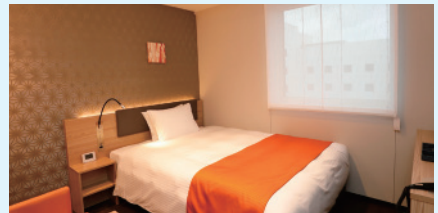

Check-in/out チェックイン 15:00 チェックアウト 10:00
※部屋タイプ・ご利用人数・宿泊プランによってチェックアウト時間が異なります。

客室タイプは、全部で8種類。全てのお部屋にシモンズ社と共同開発のベッドをご用意しております。

セミダブルA/B 14㎡/禁煙118室

EXセミダブルA 15㎡/禁煙51室

EXセミダブルB 15㎡/禁煙48室

ダブル 19㎡/禁煙18室

ツイン 25㎡/禁煙20室

トリプル 35㎡/禁煙3室

大浴場・お休み処 旅の疲れをゆっくりと癒すことができます。

大浴場

お休み処

内湯、外湯を男女それぞれにご用意。
ご宿泊のお客様は無料でご利用いただけます。

館内設備・サービス/アメニティ/客室設備

館内設備・サービス

- ウェルカムコーヒー
- アイロン・アイロン台貸出
- 電子レンジ
- フロントスタッフ 24時間対応
- 自動販売機
- 宅配便サービス
- 製水機
- 宅配便サービス
- コインランドリー
- ゲストランドリー 他
- スポンプレッサー貸出

アメニティ

- シャンプー
- ハミガキセット
- コンディショナー
- パジャマ
- ボディソープ
- くし ● ひげ剃り
- ボディタオル
- アメニティバイキング (2階フロントロビーにございます)
- フェイスタオル
- バスタオル

客室設備

- サーモスタット付シャワー水栓
- シャワー付トイレ
- 液晶テレビ
- 個別空調
- 電気ケトル
- 冷蔵庫
- マイナスイオンドライヤー
- 全室Wi-Fi対応
- USBコンセント(出力2A)
- 加湿機能付き空気清浄機