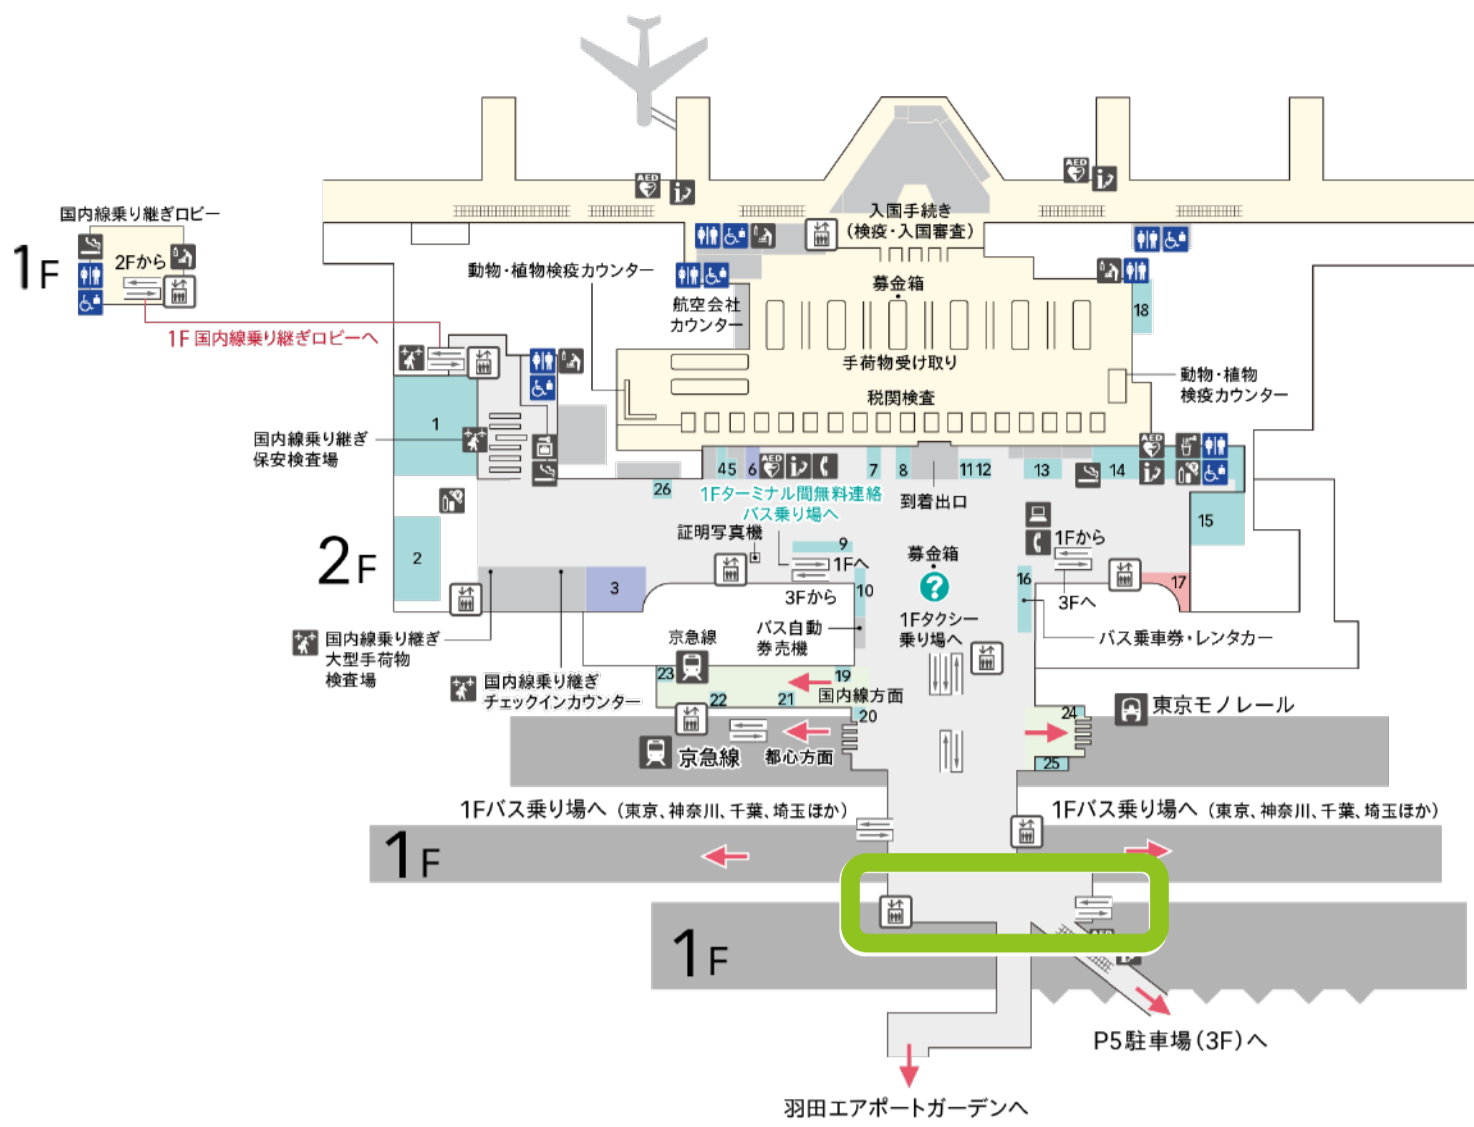

第3ターミナル

到着ロビー階（2F）ではなく1Fのバス乗り場（団体バス）からホテル行バスが運行しています。
1Fで行き来出来ない為、ご利用エレベーター・エスカレーターにご注意ください。

到着ロビー階（2F）を出たら
バス・駐車場・エアポートガーデン方向へ進む
（どちら側からでも奥へ進めます）

エアポートガーデン入口手前の団体バス乗り場から降りる
（左がエスカレーター・右がエレベーター）
※手前のバス乗り場はホテルのバスは停車しません。

降りた先です。空いているスペースに停車します。

※こちらがホテルのシャトルバスです。