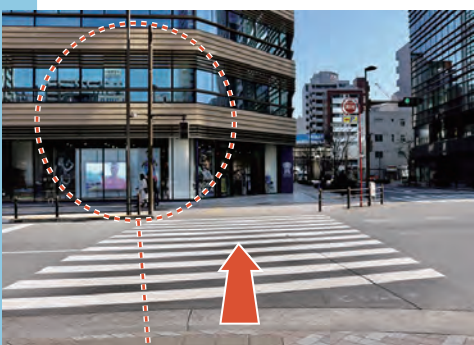

おむすびのGABA

1. 1番出口から地上に出ると、左手に「おむすびのGABA」が
ございます。そのまま中央通り沿いをまっすぐお進みください。

ファミリーマート

2. 左手に「ファミリーマート」が
ございます。その角を左折してください。

鉄道の高架下をくぐり、次の交差点を直進してください。

日本農業新聞社ビル

途中に「日本農業新聞社ビル」が
ございます。そのまま直進してください。

4. 左手に京急E Xインが
ございます。