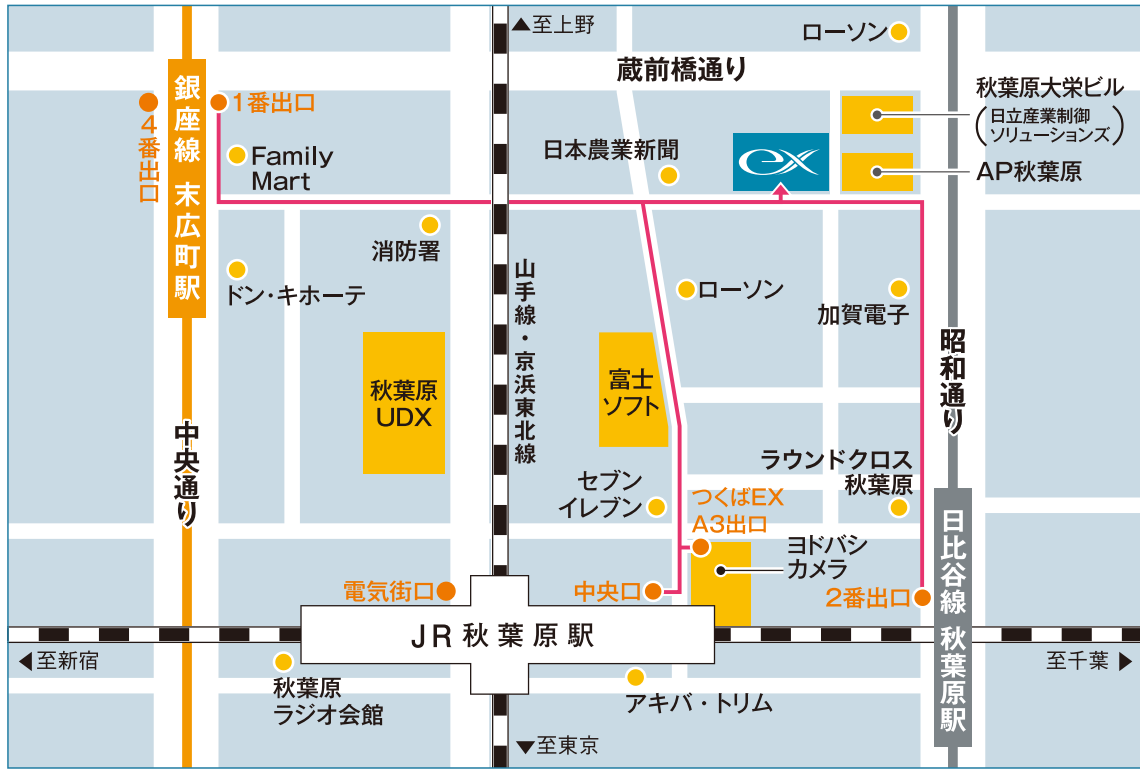

おむすびのGABA

1. 1番出口から地上に出ると、左手に「おむすびのGABA」が
ございます。そのまま中央通り沿いをまっすぐお進みください。

ファミリーマート

2. 左手に「ファミリーマート」が
ございます。その角を左折してください。

鉄道の高架下をくぐり、次の交差点を直進してください。

日本農業新聞社ビル

途中に「日本農業新聞社ビル」が
ございます。そのまま直進してください。

4. 左手に京急E Xインが
ございます。

交通のご案内

【秋葉原駅】

JR 線秋葉原駅中央改札口から徒歩 5 分

東京メトロ日比谷線 秋葉原駅 2 番出口から徒歩 5 分

つくばエクスプレス線 秋葉原駅 A3 出口（ヨドバシカメラ方面）から徒歩 5 分

【末広町駅】

東京メトロ銀座線 末広町駅 1 番出口から徒歩 5 分