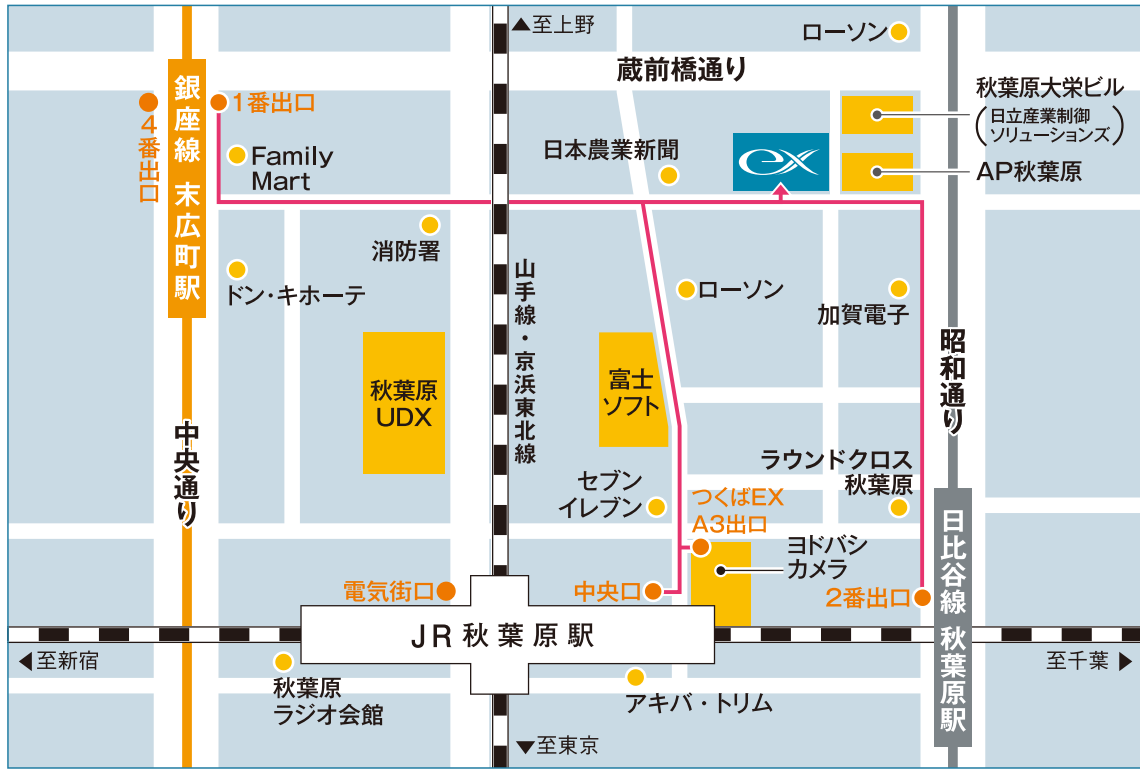

1. 2番出口から地上に出ると、左手に「三井住友銀行」が
ございます。
そのまま昭和通り沿いにまっすぐお進みください。

- 途中「ラウンドクロス秋葉原」があります。
そのまままっすぐお進みください。

ラウンドクロス秋葉原

2. 3～4分ほどまっすぐ進むと左手に「はんこ屋さん 21」が
ございます。その先の横断歩道を渡り、左折してください。

はんこ屋さん 21

3. 右手に京急EXインがございます。

交通のご案内

【秋葉原駅】

JR 線秋葉原駅中央改札口から徒歩 5 分

東京メトロ日比谷線 秋葉原駅 2 番出口から徒歩 5 分

つくばエクスプレス線 秋葉原駅 A3 出口（ヨドバシカメラ方面）から徒歩 5 分

【末広町駅】

東京メトロ銀座線 末広町駅 1 番出口から徒歩 5 分